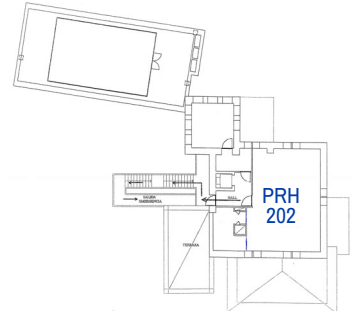

**SAINT LOUIS UNIVERSITY**  
**MADRID**

Classroom Locator

**1 Padre Arrupe Hall**

Basement

First Floor

**First Floor**

- PAH 111

**Basement**

- PAH S01
- PAH S02
- PAH S04
- PAH S05
- PAH S06
- PAH S07

**2 Padre Rubio Hall**

**Basement**

- PRHA S08
- PRHA S07
- PRHA S06

**Ground Floor**

- PRHA 006
- PRHA 007
- PRHA 008
- PRH 002

**First Floor**

- PRHA 106
- PRHA 107
- PRH 105
- PRH 102
- PRH 101
- Chapel

**Attic**

- PRH 202

**3 San Ignacio Hall**

**Ground Floor**

- SIH 006

**First Floor**

- SIH 120
- SIH 130
- SIH 132
- SIH 140

**Second Floor**

- SIH 220

**Third Floor**

- SIH 300
- SIH 301