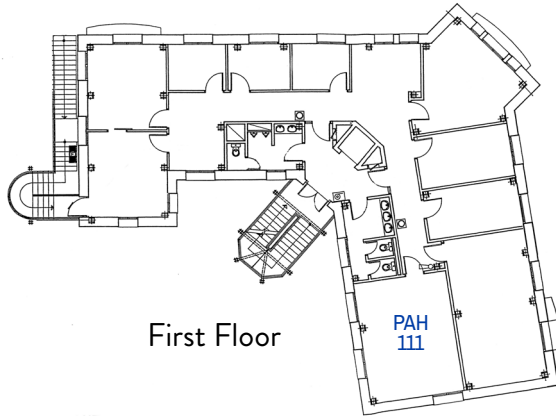

**SAINT LOUIS UNIVERSITY**  
**MADRID**

Classroom Locator

**1 Padre Arrupe Hall**

Basement

First Floor

**First Floor**

- PAH 111

**Basement**

- PAH S01
- PAH S02
- PAH S04
- PAH S05
- PAH S06
- PAH S07

**2 Padre Rubio Hall**

**Basement**

- PRHA S08
- PRHA S07
- PRHA S06

**Ground Floor**

- PRHA 006
- PRHA 007
- PRHA 008
- PRH 002

**First Floor**

- PRHA 106
- PRHA 107
- PRH 105
- PRH 102
- PRH 101
- Chapel