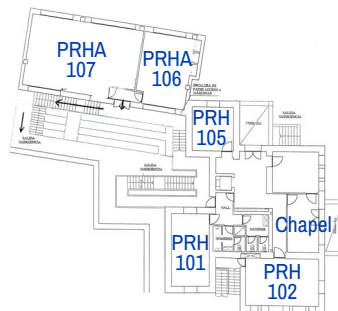

**SAINT LOUIS UNIVERSITY**  
**MADRID**

Classroom Locator

**1 Padre Arrupe Hall**

Basement

First Floor

**First Floor**

- PAH 111

**Basement**

- PAH S01
- PAH S02
- PAH S04
- PAH S05
- PAH S06
- PAH S07

**2 Padre Rubio Hall**

**Basement**

- PRHA S08
- PRHA S07
- PRHA S06

**Ground Floor**

- PRHA 006
- PRHA 007
- PRHA 008
- PRH 002

**First Floor**

- PRHA 106
- PRHA 107
- PRH 105
- PRH 102
- PRH 101
- Chapel

**Attic**

- PRH 202

**3 San Ignacio Hall**

**Ground Floor**

- SIH 006

**First Floor**

- SIH 120
- SIH 130
- SIH 132
- SIH 140

**Second Floor**

- SIH 220

**Third Floor**

- SIH 300
- SIH 301