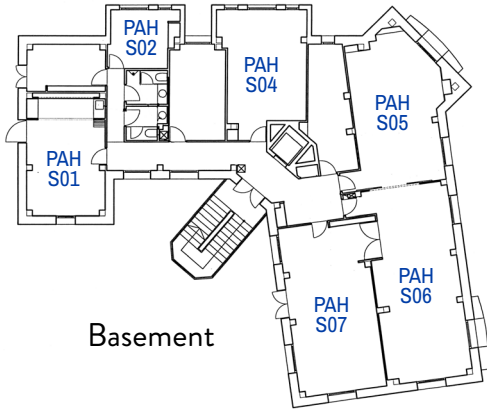

**SAINT LOUIS UNIVERSITY**  
**MADRID**

Classroom Locator

**1 Padre Arrupe Hall**

Basement

First Floor

**First Floor**

- PAH 111

**Basement**

- PAH S01
- PAH S02
- PAH S04
- PAH S05
- PAH S06
- PAH S07

**2 Padre Rubio Hall**

**Basement**

- PRHA S08
- PRHA S07
- PRHA S06

**Ground Floor**

- PRHA 006
- PRHA 007
- PRHA 008
- PRH 002

**First Floor**

- PRHA 106
- PRHA 107
- PRH 105
- PRH 102
- PRH 101
- Chapel

**Attic**

- PRH 202

**3 San Ignacio Hall**

**Ground Floor**

- SIH 006

**First Floor**

- SIH 120
- SIH 130
- SIH 132
- SIH 140

**Second Floor**