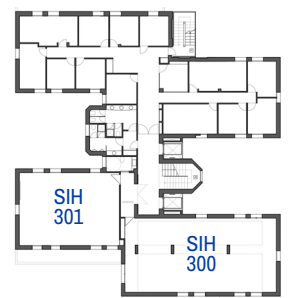

**SAINT LOUIS UNIVERSITY**  
**MADRID**

Classroom Locator

**1 Padre Arrupe Hall**

Basement

First Floor

**First Floor**

- PAH 111

**Basement**

- PAH S01
- PAH S02
- PAH S04
- PAH S05
- PAH S06
- PAH S07

**2 Padre Rubio Hall**

**Basement**

- PRHA S08
- PRHA S07
- PRHA S06

**Ground Floor**

- PRHA 006
- PRHA 007
- PRHA 008
- PRH 002

**First Floor**

- PRHA 106
- PRHA 107
- PRH 105
- PRH 102
- PRH 101
- Chapel

**Attic**

- PRH 202

**3 San Ignacio Hall**

**Ground Floor**

- SIH 006

**First Floor**

- SIH 120
- SIH 130
- SIH 132
- SIH 140

**Second Floor**

- SIH 220

**Third Floor**

- SIH 300
- SIH 301